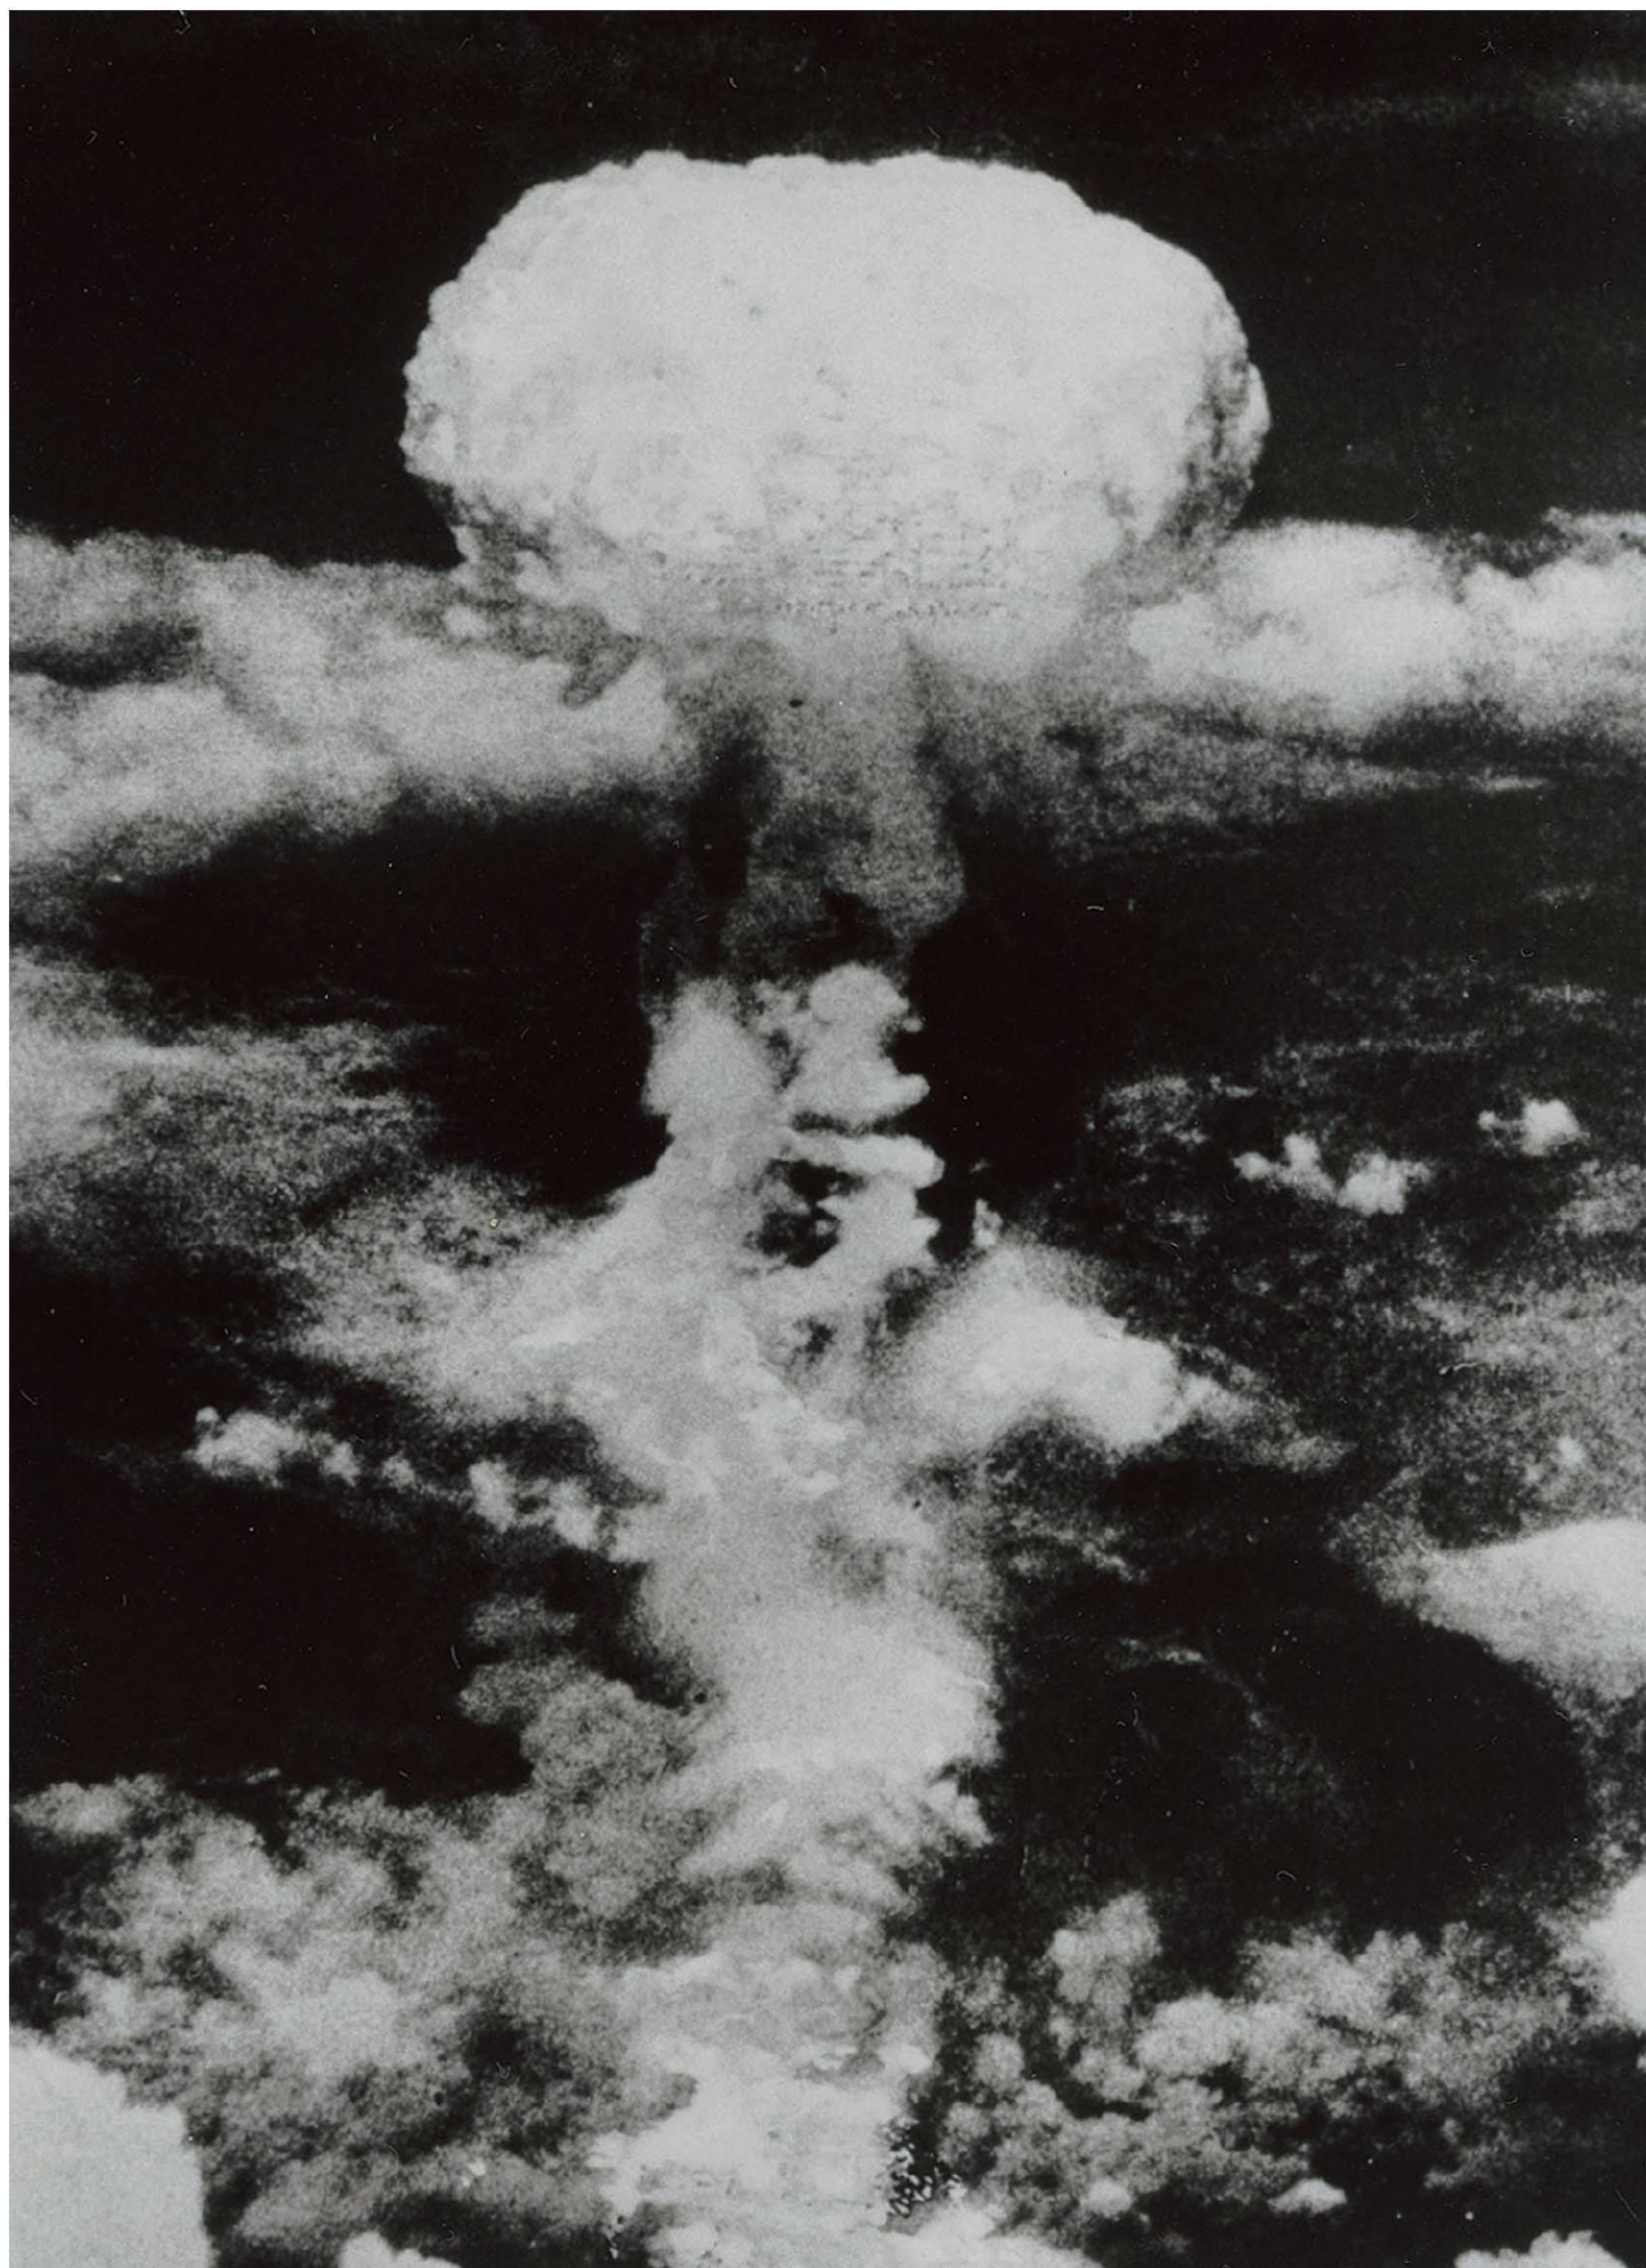

Ядерный гриб

— Нагасаки —

Так выглядел ядерный гриб с борта бомбардировщика B29.

Сброшенная на Нагасаки атомная бомба взорвалась на расстоянии около 500 метров от земли.

Взрыв сопровождался появлением огненного шара, превратившегося затем в ядерный гриб и постепенно поднимаясь вверх достигшего огромных размеров.

Американский разведывательный самолет B29 делал снимки, облетая вокруг ядерного гриба.

Снимок сделан войсками США, предоставлен Музеем атомной бомбы г. Нагасаки