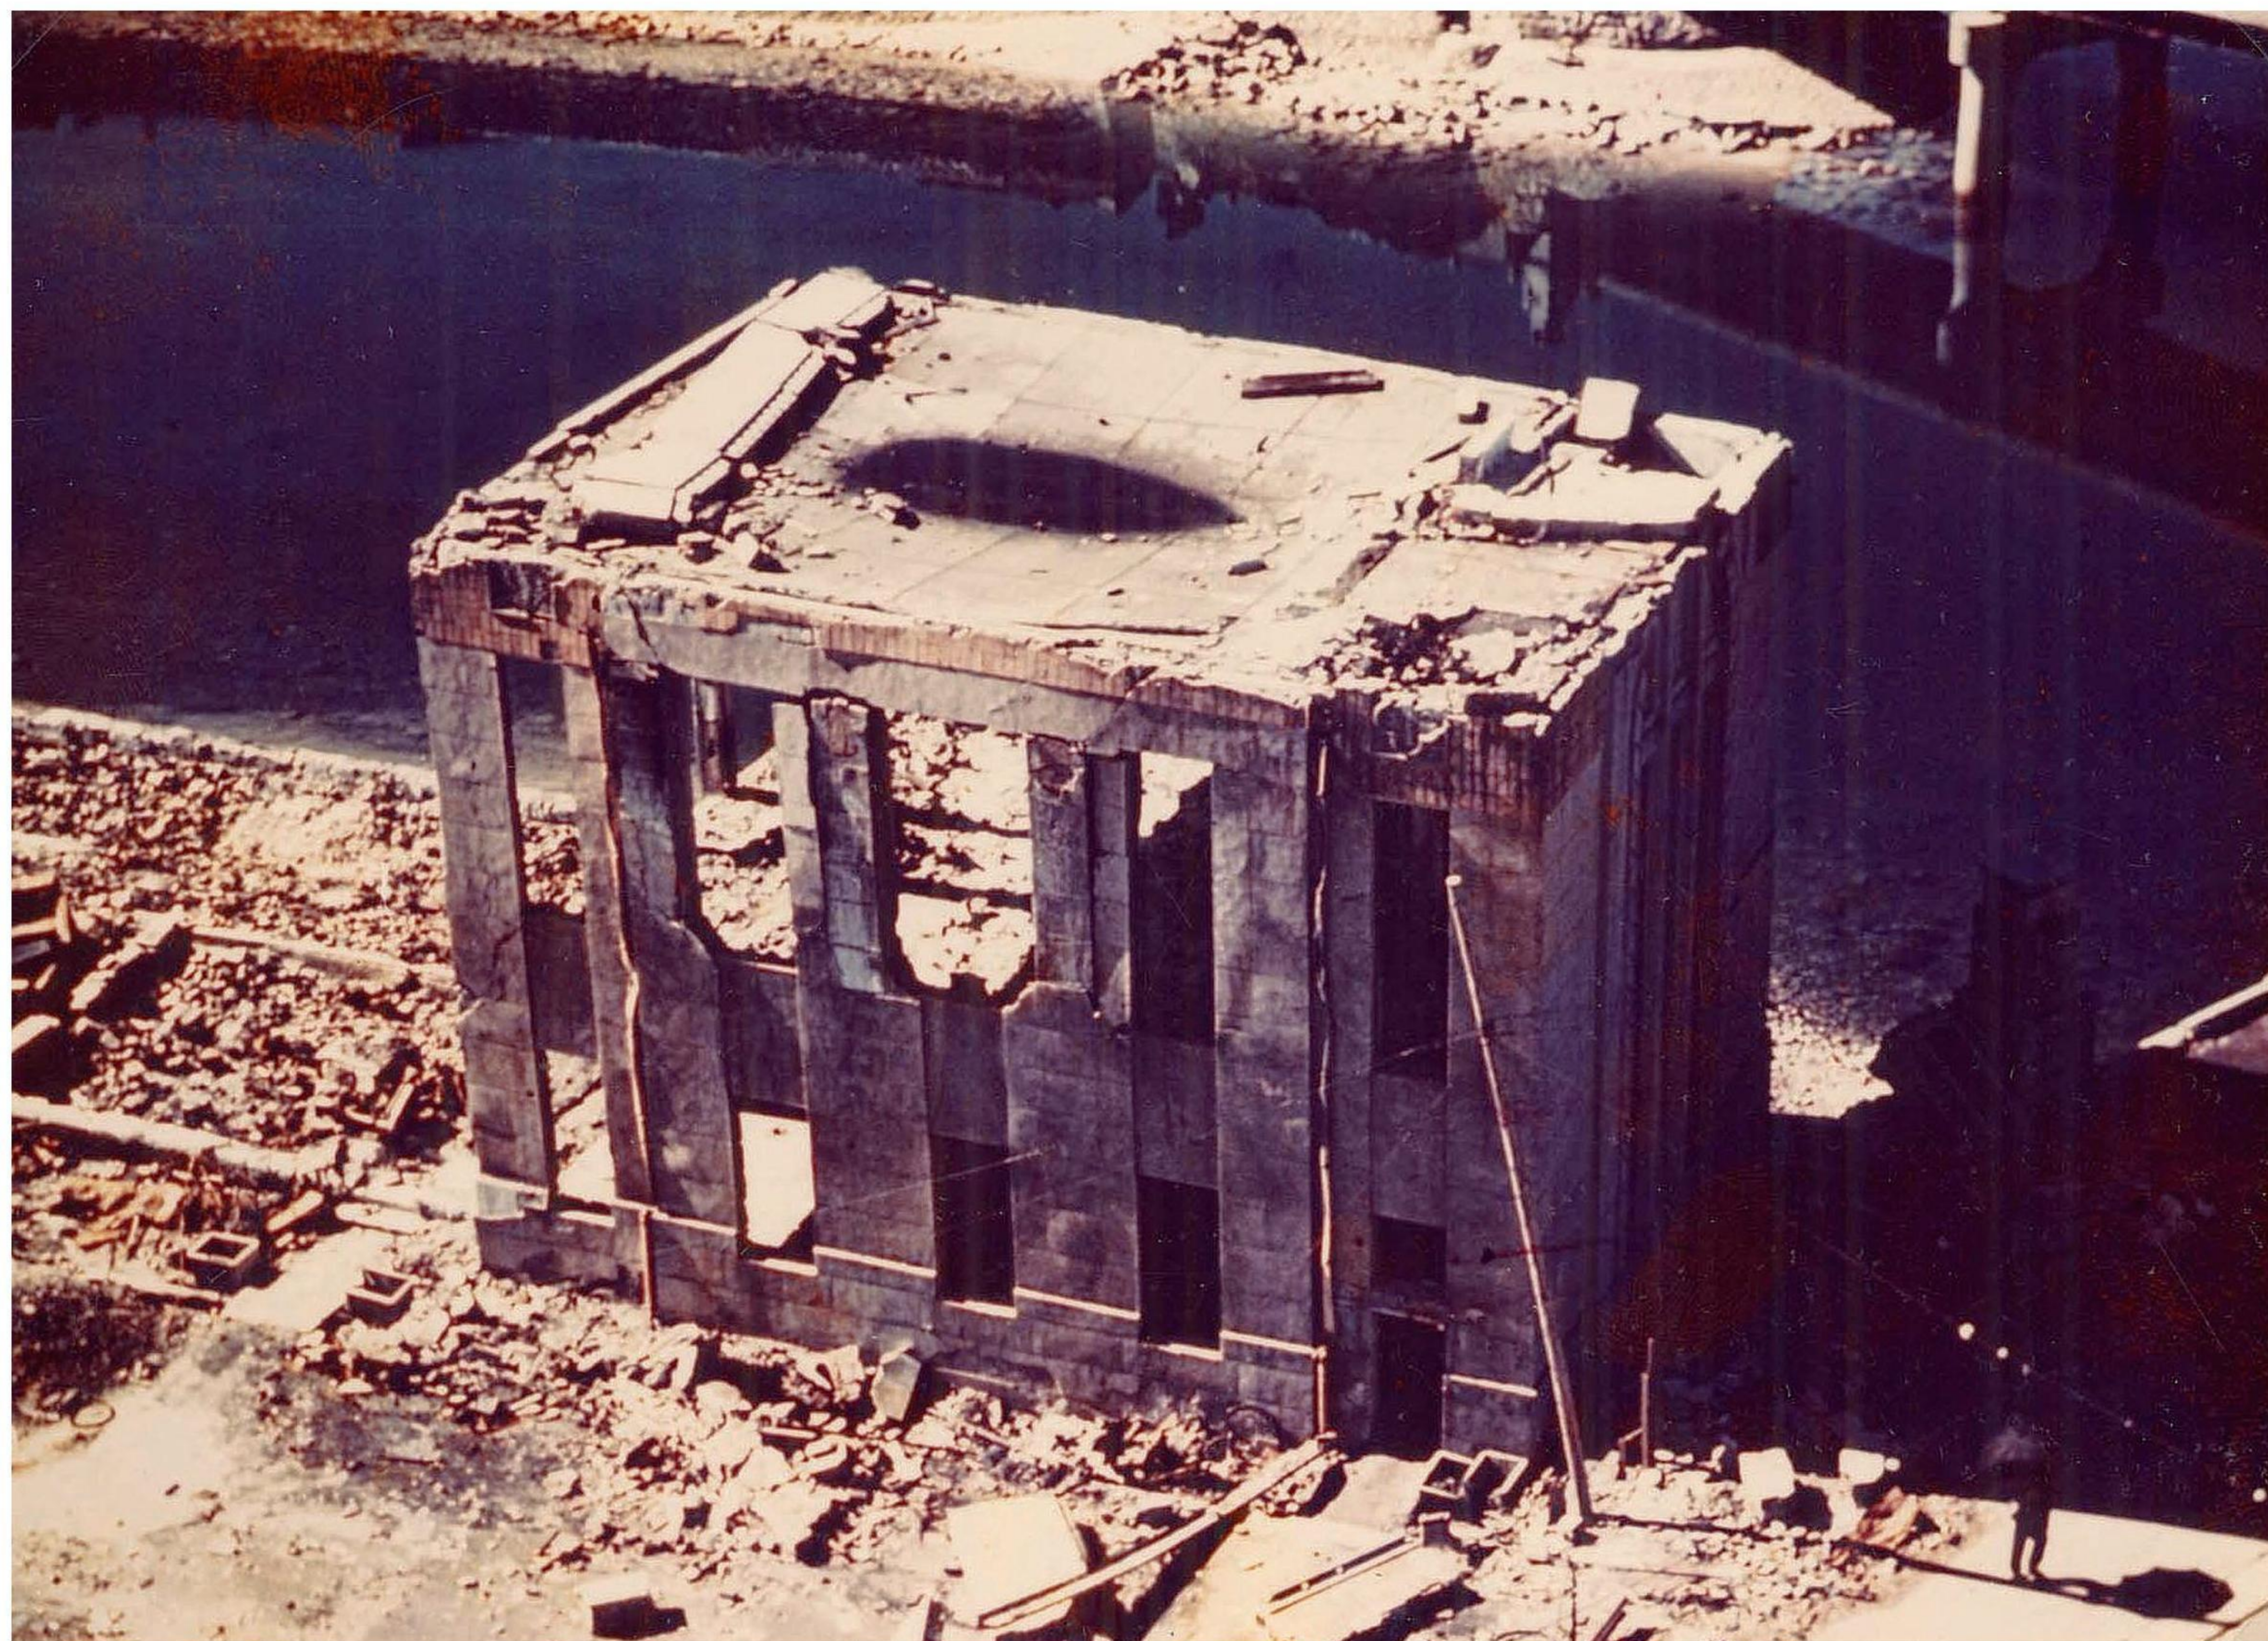

# Croce Rossa Giapponese ad Hiroshima

- Hiroshima -

L'edificio della Croce Rossa, posto esattamente sotto la traiettoria dell'esplosione. È stato danneggiato soprattutto sul tetto, dove si è aperto un ampio varco.

Distanza da Epicentro: 210m (circa)  
Scattata dall' Esercito USA.  
Museo Memoriale della Pace di Hiroshima  
Scattata a Novembre del 1945