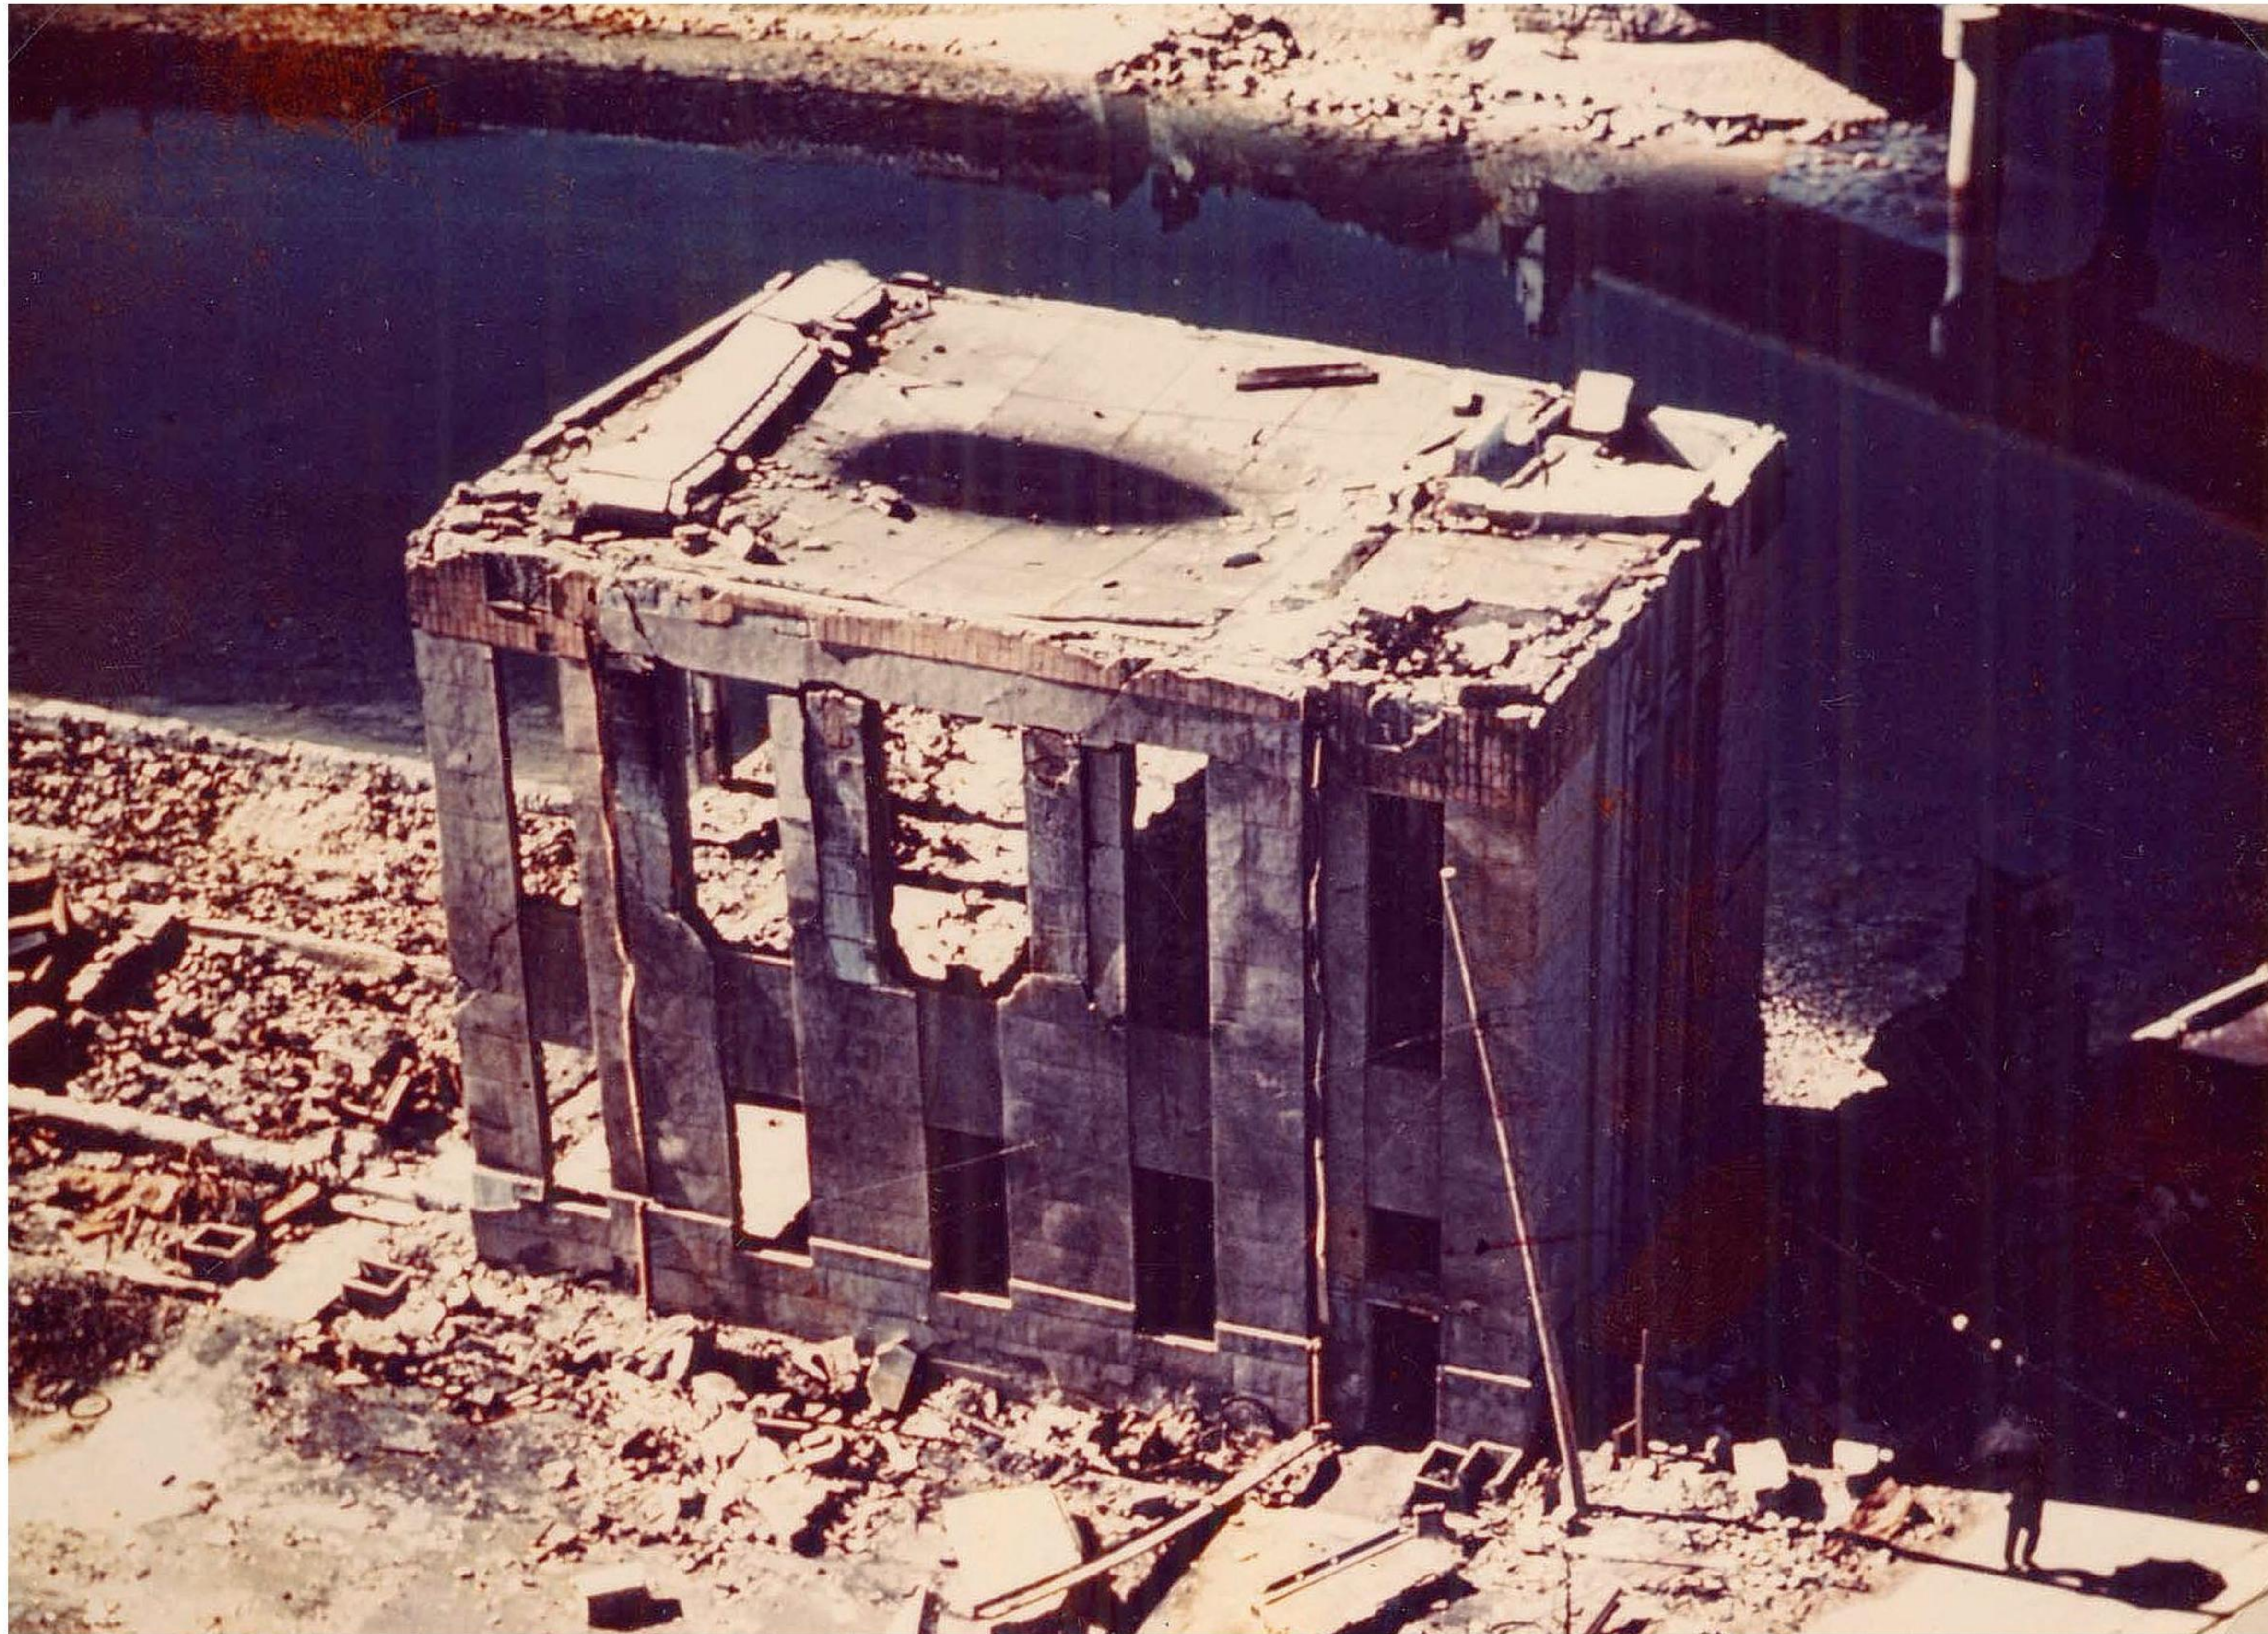

# 日本红十字会广岛支部

- 广 岛 -

位于爆炸中心正下面，从正上面来的爆风使屋顶凹下去，9月份台风来袭时雨水积在屋顶凹面上。

离爆炸中心距离/210米

美军摄/广岛和平纪念馆提供

拍摄时间/1945年11月