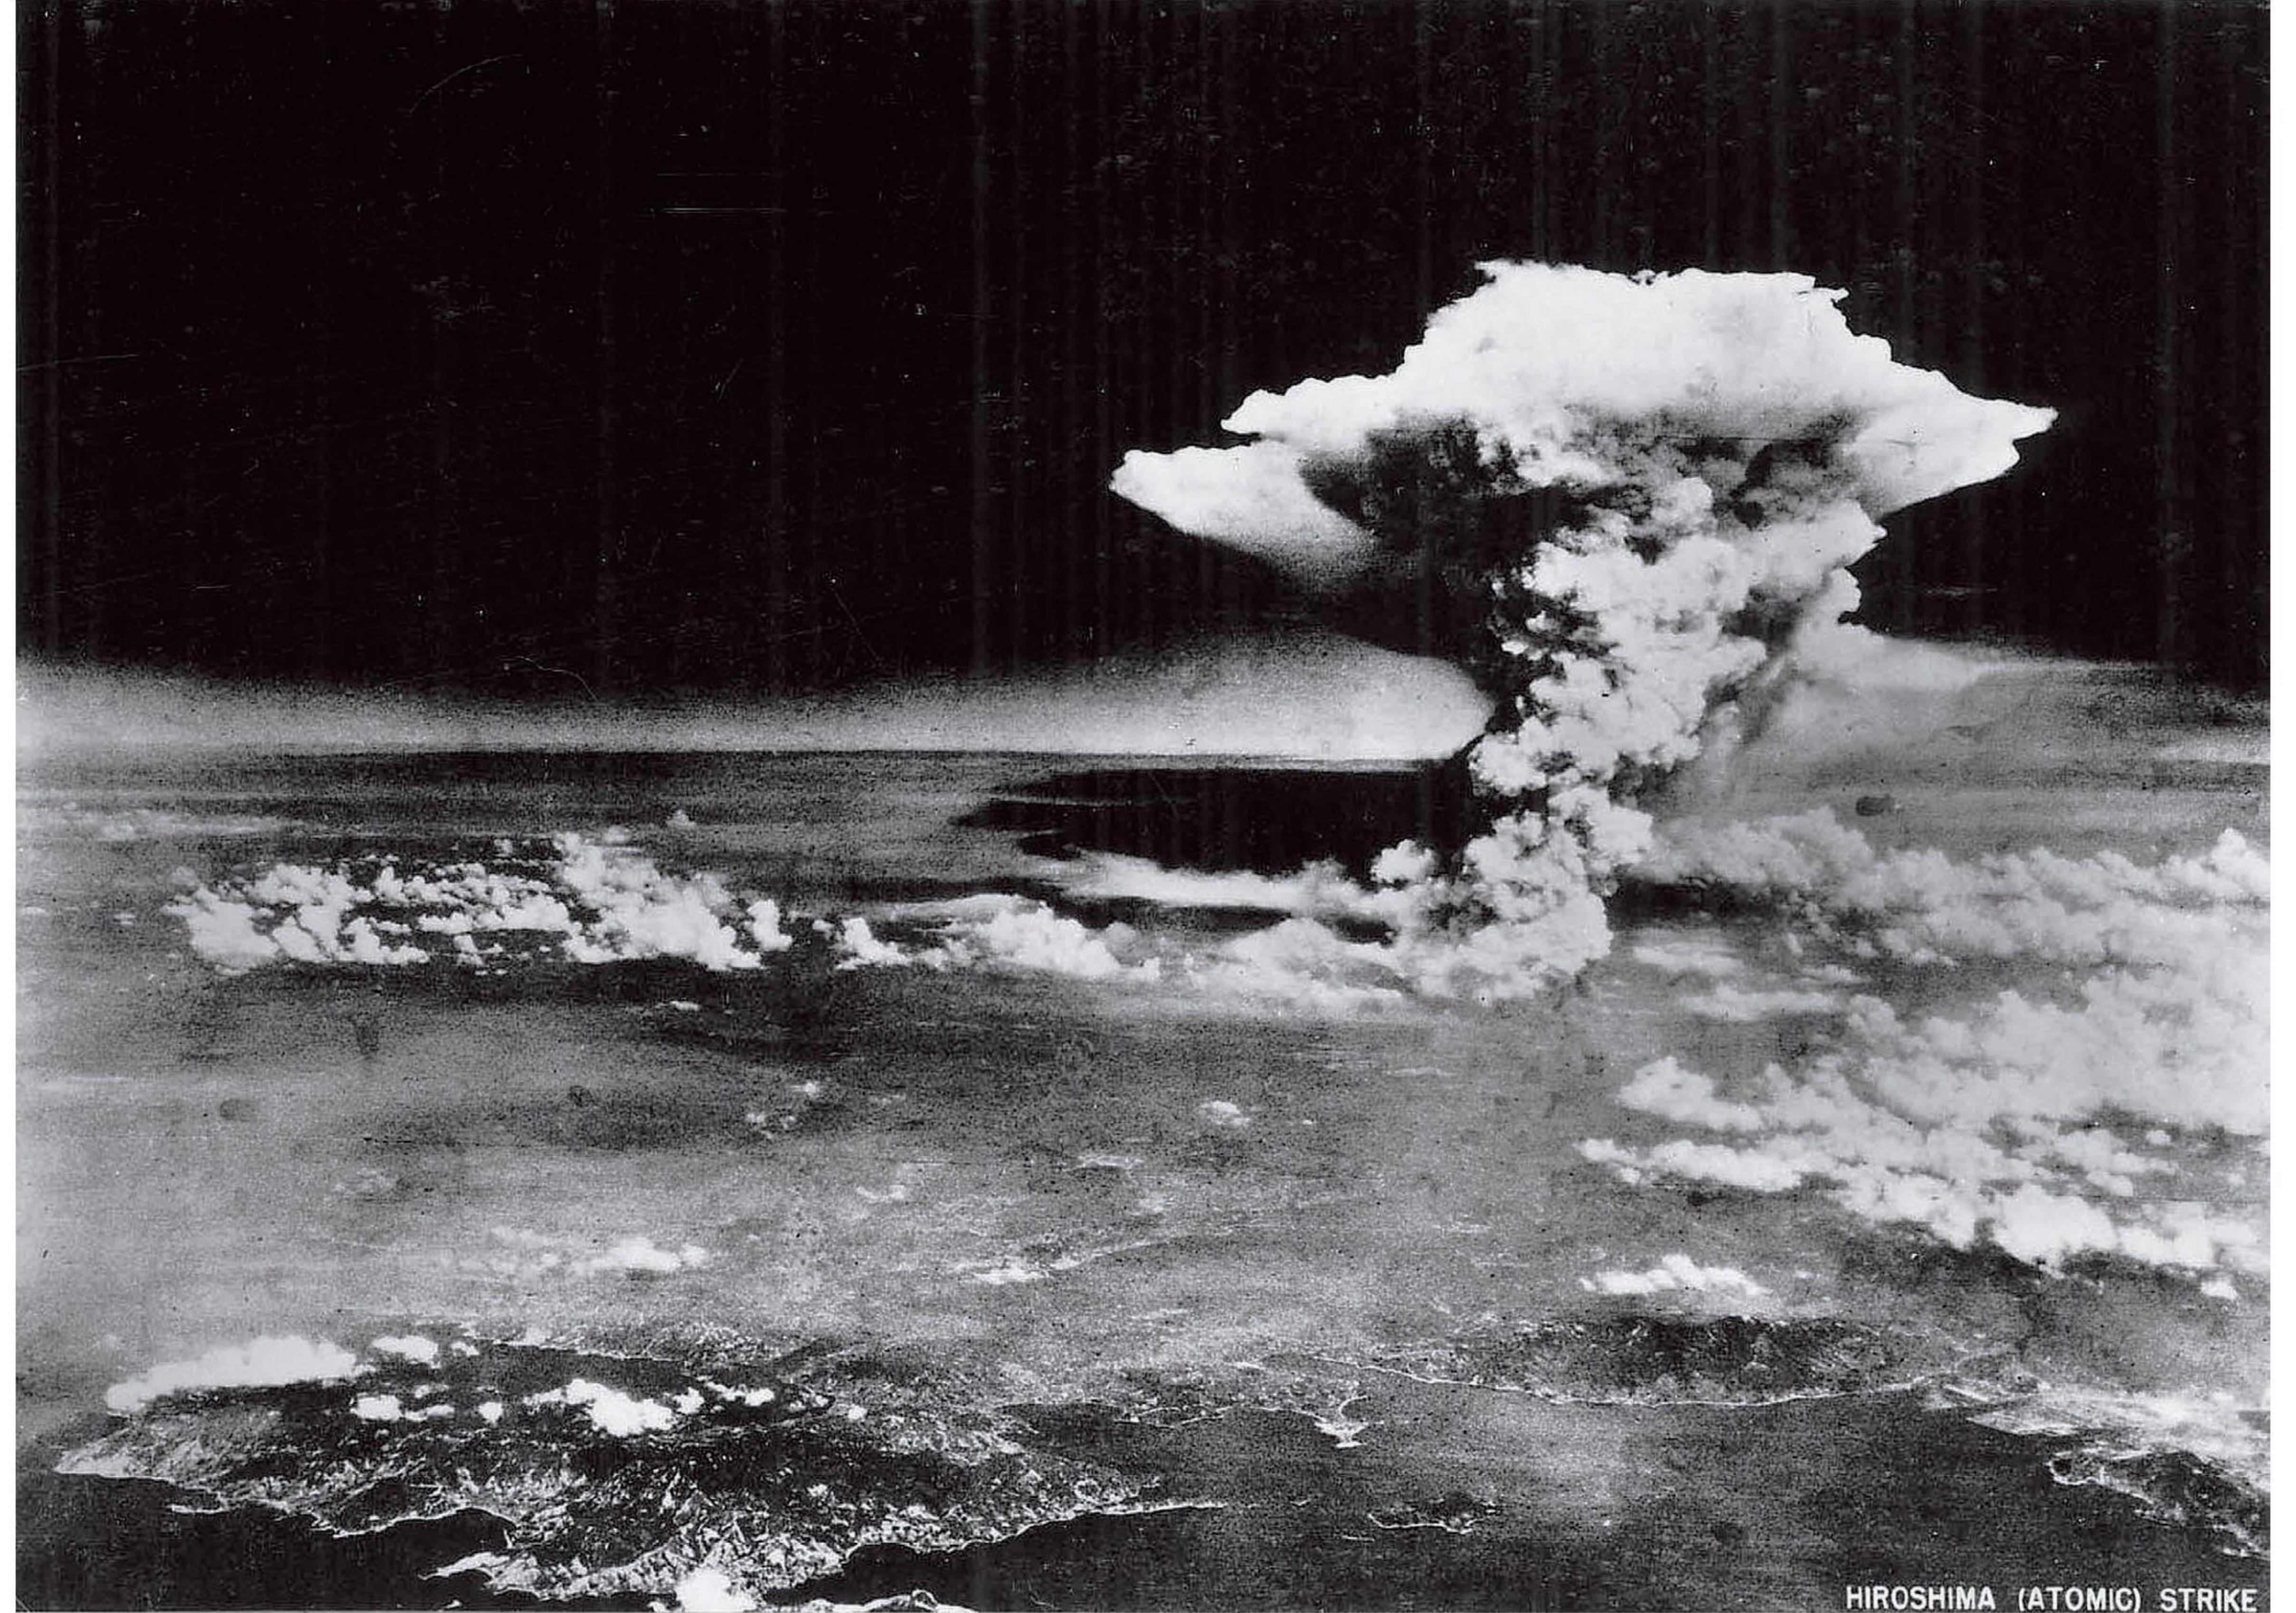

الغيمة الفطرية

هيروشيما

أخذ الجيش الأمريكي هذه الصورة للغيمة الفطرية العملاقة من على بعد حوالي 80 كلم فوق سماء سيتوناي بحر ، في السادس من شهر 8 لعام 1945 حيث في ذلكم اليوم قد أقيمت أول قنبلة نووية في تاريخ البشرية على مدينة هيروشيما .

HIROSHIMA (ATOMIC) STRIKE

البعد عن مركز الانفجار حوالي 80 كيلومتر

تصوير الجيش الأمريكي مقدمة من قبل مركز المعلومات
لذكرى السلام في هيروشيما

توقيت الصورة بعد حوالي ساعة واحدة من إلقاء القنبلة